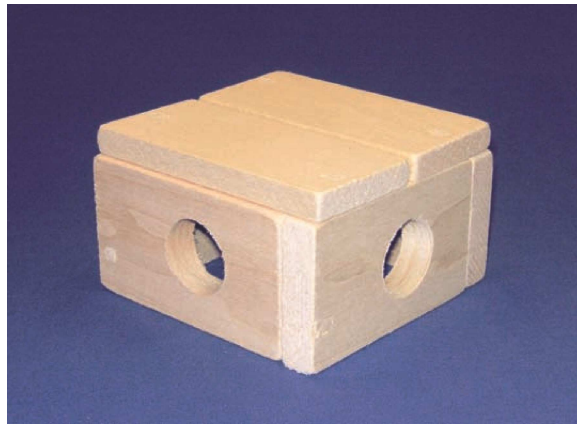

**Tunnel**

- size 100x40x40 mm,
Ø 30 mm
- 100 pcs/box

**Cube**

- size 60x60x60,
Ø 30 mm
- 72 pcs/box

**Labyrinth**

- size 150x10x43,
Ø 30 mm
- 50 pcs/box

Mouse House

- size 110x110x67,
Ø 30 mm
- 20 pcs/box

Mouse House II

- size 155x92x85,
Ø 30 mm
- 20 pcs/box

**Mouse House II
with stairs**

- size 155x92x85,
Ø 30 mm
- 20 pcs/box

Arcade 14

- size 198x105x90 mm
- 12 pcs/box

Arcade 17

- size 198x140x107 mm
- 8 pcs/box