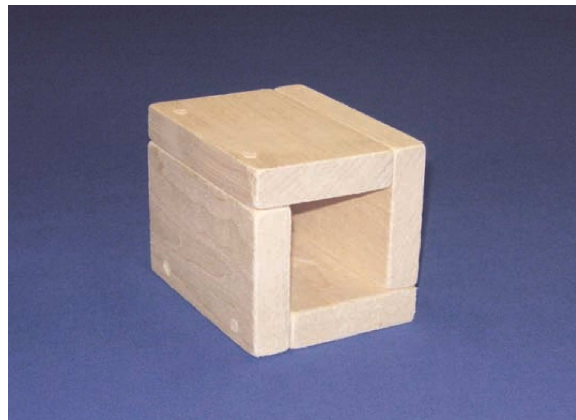

M-Brick

- size 100x20x20 mm
- 200 pcs/box

L-Brick

- size 200x43x43 mm
- 50 pcs/box

**S-Tube**

- size 100x75x75 mm
- 30 pcs/box

**L-Tube**

- size 198x105x105
- 6 pcs/box

**Tunnel**

- size 100x40x40 mm,
Ø 30 mm
- 100 pcs/box

**Cube**

- size 60x60x60,
Ø 30 mm
- 72 pcs/box

**Labyrinth**

- size 150x10x43,
Ø 30 mm
- 50 pcs/box

Mouse House

- size 110x110x67,
Ø 30 mm
- 20 pcs/box