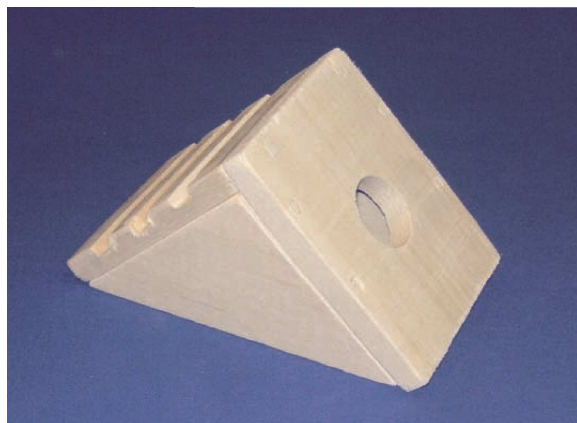

**Tunnel**

- size 100x40x40 mm,
Ø 30 mm
- 100 pcs/box

**Cube**

- size 60x60x60,
Ø 30 mm
- 72 pcs/box

**Labyrinth**

- size 150x10x43,
Ø 30 mm
- 50 pcs/box

Mouse House

- size 110x110x67,
Ø 30 mm
- 20 pcs/box

Mouse House II

- size 155x92x85,
Ø 30 mm
- 20 pcs/box

**Mouse House II
with stairs**

- size 155x92x85,
Ø 30 mm
- 20 pcs/box

Arcade 14

- size 198x105x90 mm
- 12 pcs/box

Arcade 17

- size 198x140x107 mm
- 8 pcs/box