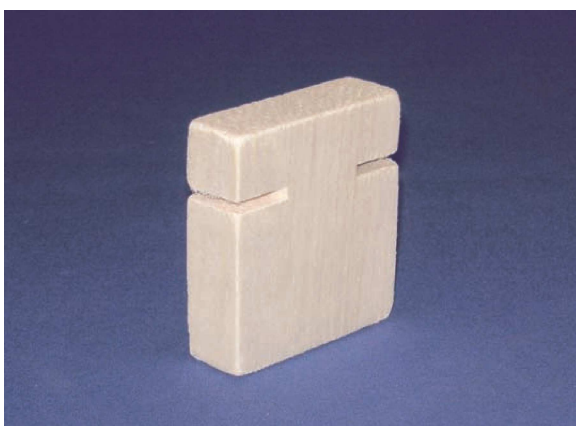

Mouse House II

- size 155x92x85,
Ø 30 mm
- 20 pcs/box

**Mouse House II
with stairs**

- size 155x92x85,
Ø 30 mm
- 20 pcs/box

Arcade 14

- size 198x105x90 mm
- 12 pcs/box

Arcade 17

- size 198x140x107 mm
- 8 pcs/box