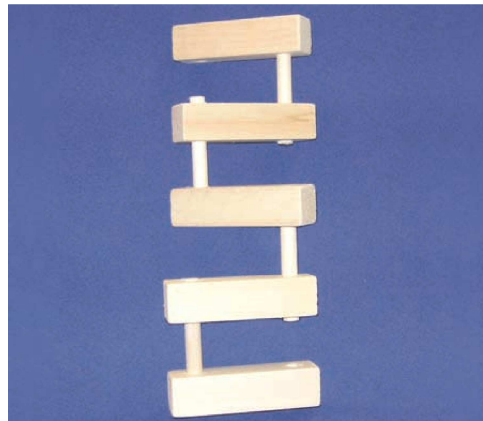

Stairs

- size 75x20x208 mm
- 40 pcs/box