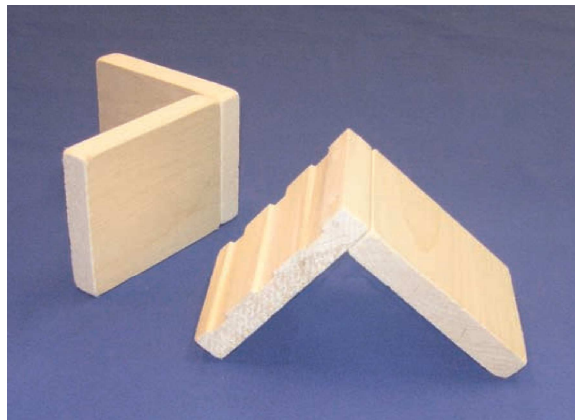

Mouse House II

- size 155x92x85,
Ø 30 mm
- 20 pcs/box

**Mouse House II
with stairs**

- size 155x92x85,
Ø 30 mm
- 20 pcs/box

Arcade 14

- size 198x105x90 mm
- 12 pcs/box

Arcade 17

- size 198x140x107 mm
- 8 pcs/box

Rabbit Brick

- size 58x23x65 mm
- 100 pcs/box

Stairs

- size 75x20x208 mm
- 40 pcs/box

**Corner 15**

- size 135x75x80 mm
- 60 pcs/box

Corner 15 with stairs

- size 135x75x80 mm
- 60 pcs/box

**Guinea Pig house**

- size 220x178x138 mm,
door 70x90 mm
- 2 pcs/box