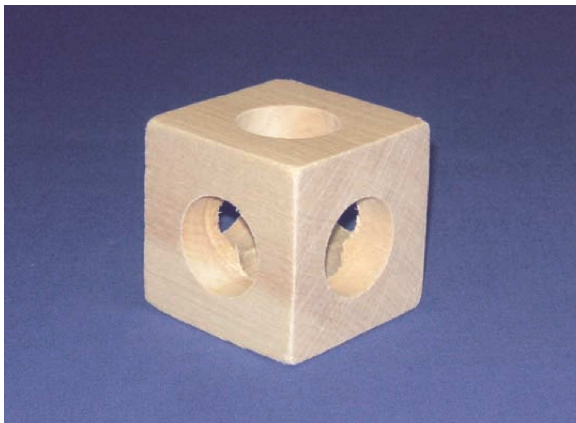

M-Brick

- size 100x20x20 mm
- 200 pcs/box

L-Brick

- size 200x43x43 mm
- 50 pcs/box

**S-Tube**

- size 100x75x75 mm
- 30 pcs/box

**L-Tube**

- size 198x105x105
- 6 pcs/box

**Tunnel**

- size 100x40x40 mm,
Ø 30 mm
- 100 pcs/box

**Cube**

- size 60x60x60,
Ø 30 mm
- 72 pcs/box

**Labyrinth**

- size 150x10x43,
Ø 30 mm
- 50 pcs/box

Mouse House

- size 110x110x67,
Ø 30 mm
- 20 pcs/box